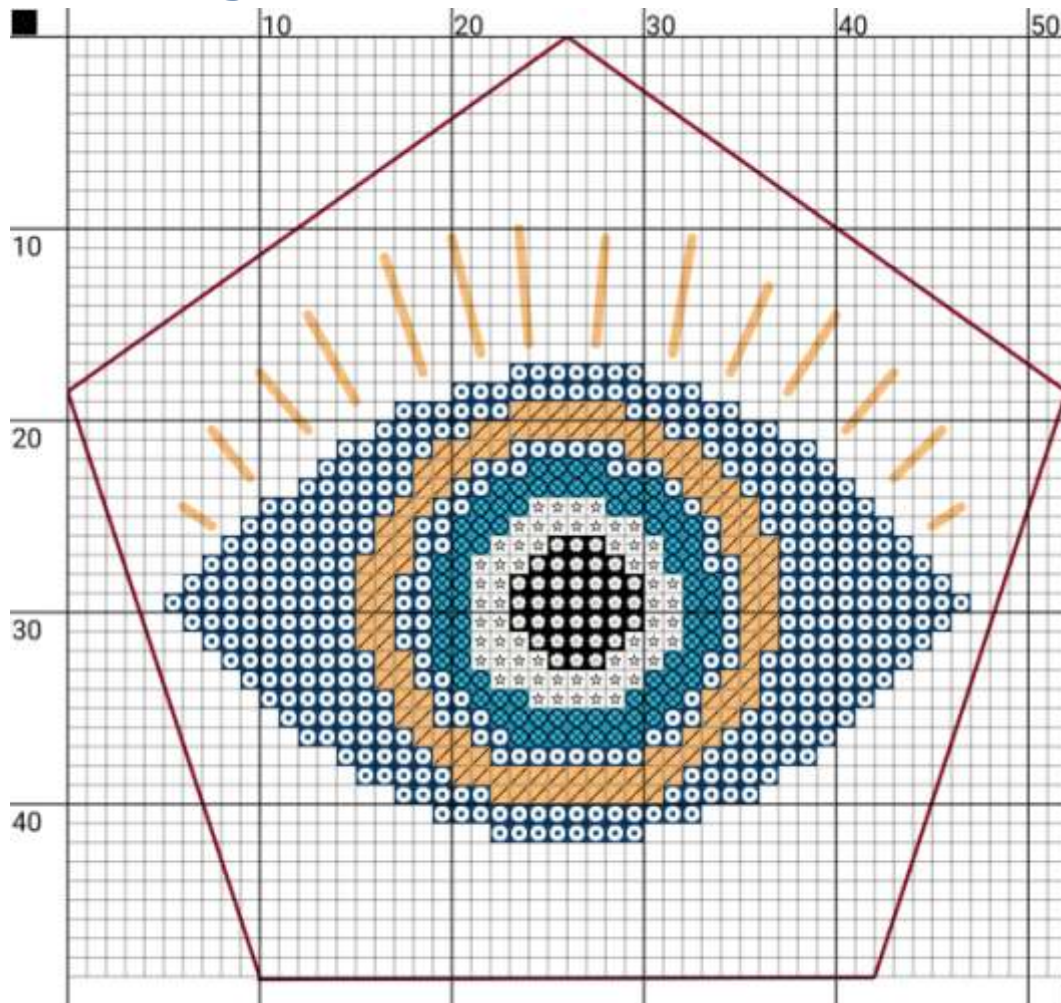

Nazar oog

- ☆ ◻ White White (60)
- ◐ ◼ 796 Royal Blue Dark (392)
- ⊗ ◼ 310 Black (37)
- ◻ ◼ 815 Garnet Medium (5)
- ⊗ ◼ 996 Electric Blue Medium (81)
- ◻ ◼ 3827 Golden Brown Pale (132)